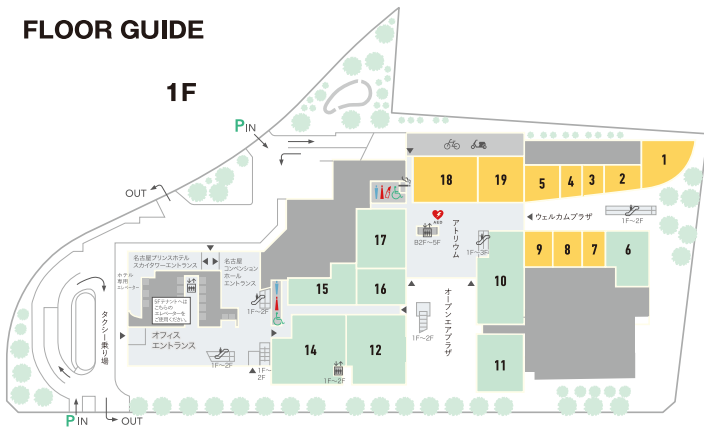

## ソファ S2.7 double arm

キシル 2F

～348,000円 (税込) ※送料 個別10,000円 (税込)

ソファ S シリーズは、森林保全に貢献する FSC® 認証商品です。フラットで奥行きたっぷりのシートは、好きな体勢で座りやすく、あぐらをかいたり寝転んで過ごすこともできる、極上のリラックスソファ。シートはセパレート可能なので、お部屋にあわせて自由に配置を楽しめます。また、背クッションは、ミナペルホネンの生地「dop tambourine」と、無地の2wayでの使用が可能。モールスキンの生地は、柔らかな肌触りも魅力的です。気分やお部屋のインテリアにあわせて、使い分けていただけます。

# FLOOR GUIDE