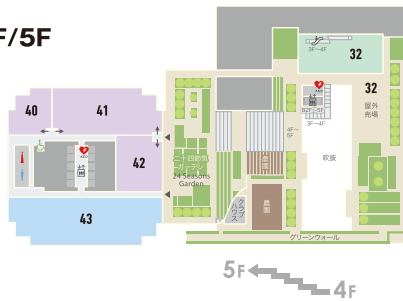

FLOOR GUIDE

1F

2F

3F

4F/5F

- Gourmet
- Shop
- 交流施設
- クリニック

- エレベーター
- エスカレーター
- カフェ
- 駐車場
- 自転車置場
- バイク置場
- 男子トイレ
- 女子トイレ
- ハウダールーム
- 授乳室
- 多目的トイレ
- AED
- オストメイト対応トイレ
- 喫煙室
- ATM コーナー 三菱UFJ銀行 7:00~24:00

1F

1. 1 スターバックス コーヒー
2. 2 THE CORNER Breakfast & Burgers
3. 3 油そば専門店 歌志軒
4. 5 名古屋コーチン 式鳥 グローバルゲート
5. 7 西条園抹茶カフェ
6. 8 Yummy Hawaiian BBQ
7. 9 Hokkaido Cheese Factory Wagyu & Grill by Sugimoto
8. 10 ダンロップクラブハウス
9. 11 KAMIHAGI CYCLE
10. 12 ジャストカーテン 名古屋グローバルゲート店
11. 14 B&Dドラッグストア
12. 15 ファミマ!!
13. 14 AOI BREWING TAP & GRILL
14. 17 A&F カントリー
15. 18 コリアンキッチン PUCHIMAN
16. 18 ナゴヤキッチン エ ビオ グローバルゲート
17. 18 TRUNK COFFEE STAND
18. 19 デリカキッチン

2F

1. 20 10mois
2. 21 ナサホーム 名古屋グローバルゲートリフォームスタジオ
3. 22 BOOK ZAKKA STATIONERY 豊川堂
4. 22 THE HOUSENDU
5. 23 キシル
6. 24 カリモク60 正規販売店大須 DECO by SHIOGAMA APARTMENT STYLE
7. 25 andrun
8. 26 ユニオンスポーツ
9. 27 バルドン・フィルステージ&アルテ・ミュージックスクール
10. 28 音楽天国
11. 29 SIRQ by Y' S CASA
12. 30 interior essence
13. 31 LINDRA

3F

1. 32 garage
2. 33 LIBRA SASASHIMA GRAND DIA
3. 34 魚料理とすし 下の一色
4. 35 すし処 鮎山
5. 36 MEDI
6. 37 Mano Kitchen Café <Meat Station>
7. 38 Osteria L'amante Nagoya Global Gate
8. 39 うなぎ 四代目菊川

4F

1. 32 garage

5F

1. 40 スタジオ・ヨギー
2. 41 Maffice 名古屋グローバルゲート
3. 41 ウィズダムアカデミー
4. 41 GYMBOREE INTERNATIONAL SCHOOL
5. 41 勉強カフェ
6. 41 GREENS SQUARE
7. 42 ファミマ!!
8. 43 B&D 調剤薬局
9. 43 リブラささしまメディカルクリニック

109シネマス・Zepp Nagoyaご利用のお客様へ チケ得サービスのご案内

各施設の半券をお見せいただければグローバルゲート内のお店でサービスが受けられます。

facebook

プリンスホテルご宿泊のお客様へ 限定サービスのご案内

ホテルのカードキーをお見せいただければグローバルゲート内のお店でサービスが受けられます。

Instagram

グローバルゲート
〒453-6101 名古屋市中村区平池町4-60-12 Tel.052-414-6370
商業施設サイト/https://shops.globalgate.nagoya/