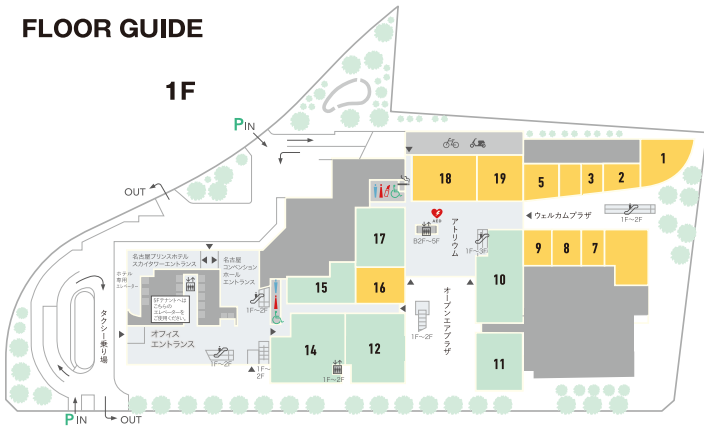

FLOOR GUIDE

1F

2F