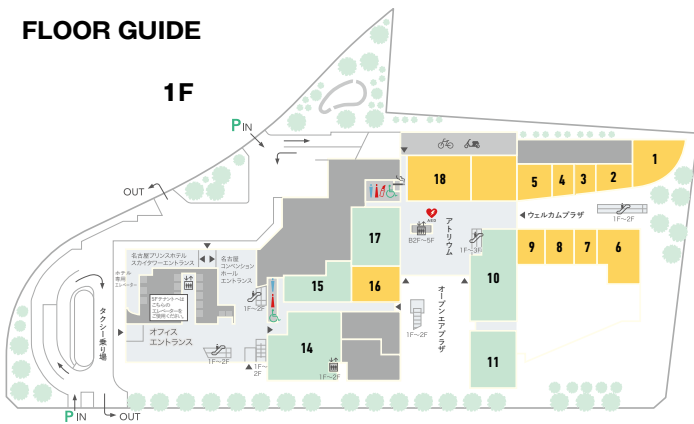

木陰の下で、ひと休み。

GLOBAL GATEでお買い物堪能した後は、1Fのオープンエアプラザでひと休み。冷たいドリンクやデリをテイクアウトして、涼しい木陰でリフレッシュしませんか。

FLOOR GUIDE

2F

3F

4F/5F

- エレベーター
- エスカレーター
- カフェ
- P 駐車場
- 自転車置場
- バイク置場
- 男子トイレ
- 女子トイレ
- パウダールーム
- 授乳室
- 多目的トイレ
- AED
- オストメイト対応トイレ
- 喫煙室
- ATM コーナー 三菱UFJ銀行 7:00-24:00