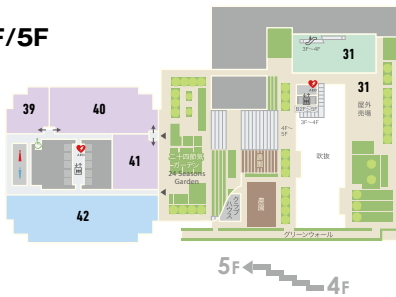

木陰の下で、ひと休み。

GLOBAL GATEでお買い物堪能した後は、1Fのオープンエアプラザでひと休み。冷たいドリンクやデリをテイクアウトして、涼しい木陰でリフレッシュしませんか。

FLOOR GUIDE

2F

3F

4F/5F

- エレベーター
- エスカレーター
- カフェ
- P 駐車場
- 自転車置場
- バイク置場
- 男子トイレ
- 女子トイレ
- パウダールーム
- 授乳室
- 多目的トイレ
- AED
- オストメイト対応トイレ
- 喫煙室
- ATM コーナー 三菱UFJ銀行 7:00-24:00

109シネマス・Zepp Nagoyaご利用のお客様へ チケ得サービスのご案内

各施設の半券をお見せいただければグローバルゲート内のお店でサービスが受けられます。

facebook

プリンスホテルご宿泊のお客様へ 限定サービスのご案内

ホテルのカードキーをお見せいただければグローバルゲート内のお店でサービスが受けられます。

Instagram

1F

- 1 スターバックス コーヒー
- 2 THE CORNER Breakfast & Burgers
- 3 油そば専門店 歌志軒
- 4 宮さしめん
- 5 名古屋コーチン 式鳥
- 6 gram gruto
- 7 西条園抹茶カフェ
- 8 Yummy Hawaiian BBQ
- 9 Hokkaido Cheese Factory Wagyu & Grill by Sugimoto
- 10 ダンロップクラブハウス
- 11 KAMIHAGI CYCLE
- 14 B&D ドラッグストア
- 15 ファミマ!!
- 16 AOI BREWING TAP & GRILL
- 17 A&F カントリー
- 18 Amelie Café
- 18 TRUNK COFFEE STAND
- 18 ナゴヤキッチン エ ビオ グローバルゲート