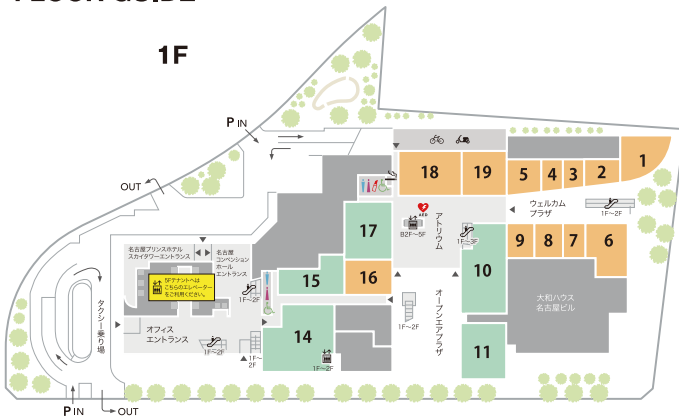

garage Nagoya
花束 3F

3,300円(税込)～
記念日にgarageテイストの花束はいかがですか。生花の他にもドライフラワーを使ったスワッグなどもお作りします。お気軽にご相談ください。
※写真の花束は5,500円です。

ダンロップクラブハウス
XX10 ELEVEN
XX10 X-eks- 1F

88,000円(税込)
全く新しい2つのXX10が新登場。"飛びのパワーポジション"、それは自己最大飛距離が生み出す理想的なトップの位置。XX10の新発明、"ウェイトプラスチックロジ"が、クラブの飛びのパワーポジションへと導きます。自然にテイクバックするだけで、パワーの溜まったトップが決まりヘッドが加速して、破壊力のあるインパクトが決まります。未体験のクラブで未体験の飛びを。

屋上庭園のご案内

春らんまん♪
屋上でほっとタイム。

開園時間 7:00～23:00 4・5F

やさらかな陽射しが降り注ぎ、外で過ごす気持ちいい季節になりました。AL GATEの屋上庭園も、木々も緑はじけましたよ。屋上庭園でゆっくりのんびりして、ほっとひと息ついてみませんか。時間の流れがはやい都会の中で、ゆったり春を感じられるフレッシュスペースです。

FLOOR GUIDE

1F

2F

3F

4F/5F

1F

- 1 スターバックス コーヒー
- 2 THE CORNER Hamburger & Saloon GLOBAL GATE
- 3 油そば専門店 歌志軒
- 4 宮きしめん
- 5 名古屋コーチン 弐鳥 グローバルゲート店
- 6 gram
- 7 西条園抹茶カフェ
- 8 Yummy Hawaiian BBQ
- 9 Hokkaido Cheese Factory Wagyu & Grill by Sugimoto
- 10 ダンロップクラブハウス
- 11 KAMIHAGI CYCLE
- 14 B&Dドラッグストア
- 15 ファミマ!!
- 16 AOI BREWING TAP & GRILL
- 17 A&F カントリー
- 18 Amelie Café
- 18 TRUNK COFFEE STAND
- 18 ナゴヤキッチュ エ ビオ グローバルゲート
- 19 The Baker House 「Table」